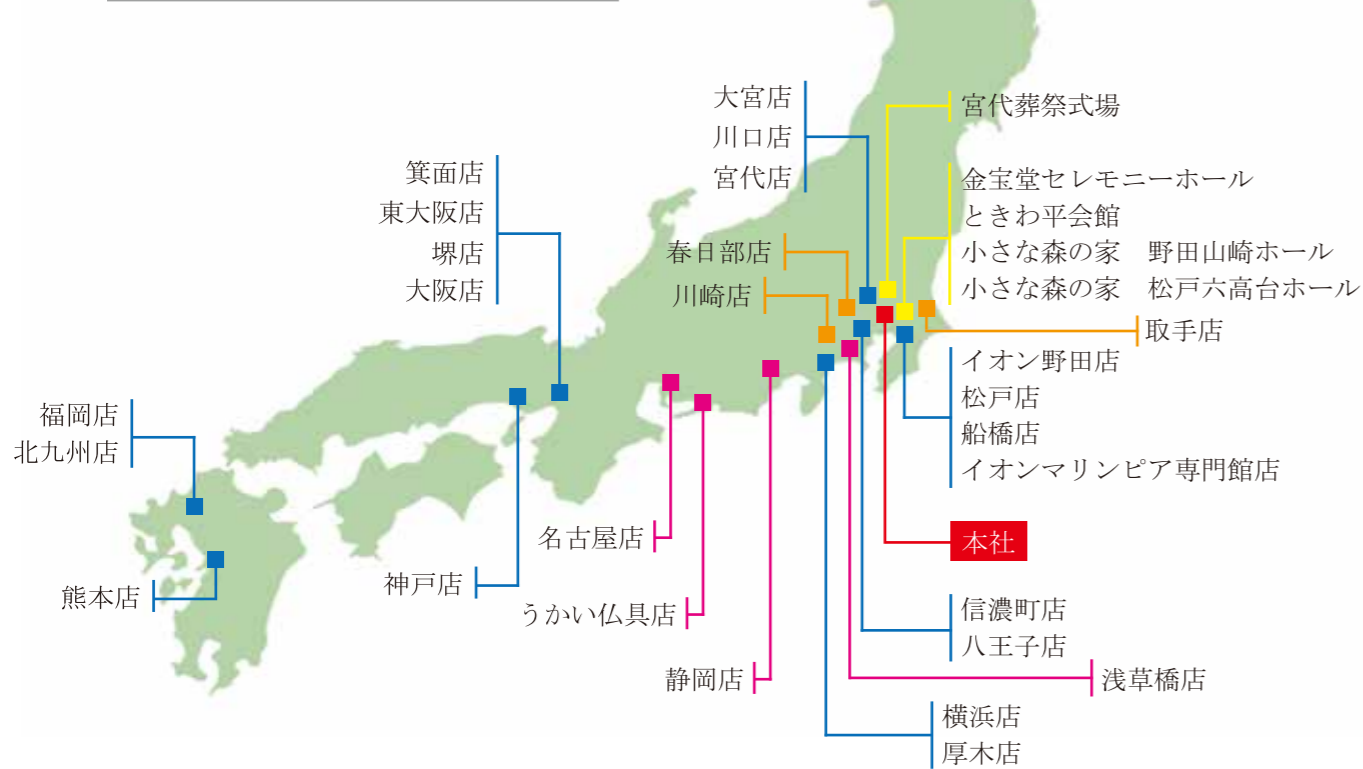

■ こころあ堂（株式会社悠華）

札幌店	住所：北海道札幌市白石区本通（北）18丁目北1-1 TEL：011-867-9855 FAX：011-867-9833	川崎店	住所：神奈川県川崎市川崎区観音1-19-5 TEL：044-201-1036 FAX：044-272-1357
取手店	住所：茨城県取手市取手3-4-11 TEL：0297-86-6112 FAX：0297-86-6113	大阪店	住所：大阪府大阪市天王寺区東高津町1-7 1F TEL：06-6765-6555 FAX：06-6765-6557
春日部店	住所：埼玉県春日部市豊町6-1-2 TEL：048-689-3361 FAX：048-689-3367	北九州店	住所：福岡県北九州市小倉北区堅町1-6-1 1F TEL：093-967-0651 FAX：093-967-0652
松戸店	住所：千葉県松戸市松戸2262-11 1F TEL：047-711-8623 FAX：047-711-8624	熊本店	住所：熊本県熊本市北区四方寄町1675-3 TEL：096-277-1641 FAX：096-277-1642

■ FC加盟店（フランチャイズ仏壇店）

静岡店	住所：静岡県静岡市駿河区中田本町56-32 TEL：054-284-2828 FAX：054-284-2829	名古屋店	住所：愛知県名古屋市中区上前津1-5-8 1F TEL：052-331-5560 FAX：052-331-5561
浅草橋店	住所：東京都台東区浅草橋1-32-5 TEL：03-5809-1077 FAX：03-5809-1710	うかい仏具店	田原市店 住所：愛知県田原市田原町新町47番地 TEL：0531-22-1000 FAX：0531-23-2182

■ 葬儀会館

小さな森の家 野田山崎ホール
住所：千葉県野田市山崎新町5-16
TEL：04-7168-0012 FAX：04-7168-0013

小さな森の家 松戸六高台ホール
住所：千葉県松戸市六高台6-1-1
TEL：047-701-7791 FAX：047-701-7792

金宝堂セレモニーホール
住所：千葉県野田市中野台440-8
TEL：04-7125-7725 FAX：04-7125-7740

■ 墓石事業

メモリアル石材の金宝堂
住所：千葉県野田市中野台440-8
TEL：04-7125-7725 FAX：04-7125-7740

小さな森の家 野田光葉町ホール（2017年5月完成予定）
住所：千葉県野田市光葉町1-48-3

小さな森の家 我孫子中峠台ホール（2017年7月完成予定）
住所：千葉県我孫子市中峠台18-11

宮代葬祭式場
住所：埼玉県南埼玉郡宮代町須賀1057-1
TEL：0480-34-3808 FAX：0480-31-0004

ときわ平会館
住所：千葉県松戸市金ヶ作395-14
TEL：047-311-3771 FAX：047-311-3772

国産墓石・お墓のこころ.com
住所：千葉県野田市中野台440-8
TEL：04-7197-4272 FAX：04-7197-4274